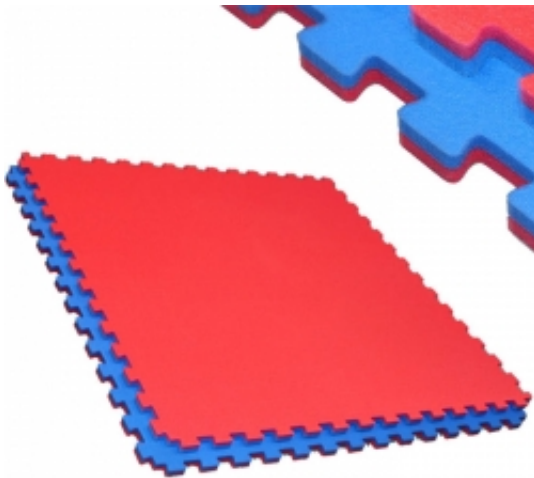

Link do produktu: <https://fightsklep.pl/maty-treningowe-puzzle-karate-do-cwiczen-1m-x1m-x-2-2cm-p-806.html>

Maty Treningowe PUZZLE Karate do ćwiczeń - 1M x1M x 2,2cm

Cena	162,00 zł
Dostępność	Na zamówienie
Czas wysyłki	14 dni
Producent	FightSklep

Opis produktu

Dwukolorowa mata typu puzzle o **grubości 2,2 cm** świetnie nadają się do treningu:
karate, taekwondo, kickboxingu, gimnastyki, aerobiku itd.

- Jest dwustronna - z jednej strony w kolorze czerwonym, z drugiej w kolorze niebieskim.
- Mata posiada odpowiednie właściwości amortyzujące, niezbędne do uprawiania Sportów Walki.
- Mata jest bardzo dobrze przyczepna do stopy.
- W szybki sposób matę można złożyć i rozłożyć

Wymiary maty: 100 cm x 100 cm ; grubość 2,2 cm

Waga maty : ok 1,5 kg

Gęstość: 70 kg/m³

Wzór: Wytłoczony wzór słomy ryżowej na wierzchniej części maty

Czas realizacji zazwyczaj od 3 do 14 dni