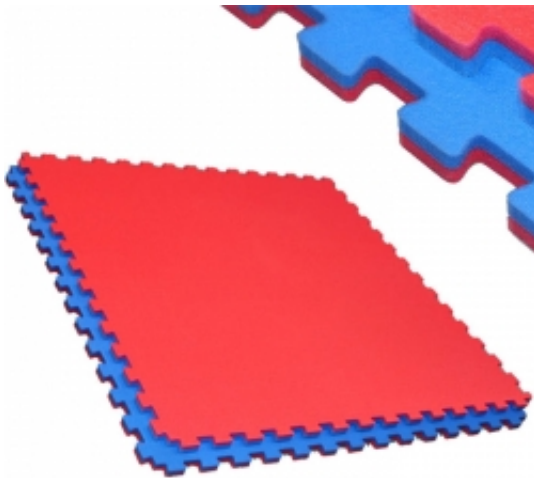

Link do produktu: <https://fightsklep.pl/maty-treningowe-puzzle-karate-do-cwiczen-1m-x1m-x-2-2cm-p-806.html>

## Maty Treningowe PUZZLE Karate do ćwiczeń - 1M x1M x 2,2cm

Cena	<b>162,00 zł</b>
Dostępność	<b>Na zamówienie</b>
Czas wysyłki	<b>14 dni</b>
Producent	<b>FightSklep</b>

### Opis produktu

Dwukolorowa mata typu puzzle o **grubości 2,2 cm** świetnie nadają się do treningu:  
**karate, taekwondo, kickboxingu, gimnastyki, aerobiku itd.**

- Jest dwustronna - z jednej strony w kolorze czerwonym, z drugiej w kolorze niebieskim.
- Mata posiada odpowiednie właściwości amortyzujące, niezbędne do uprawiania Sportów Walki.
- Mata jest bardzo dobrze przyczepna do stopy.
- W szybki sposób matę można złożyć i rozłożyć

**Wymiary maty:** 100 cm x 100 cm ; grubość 2,2 cm

**Waga maty :** ok 1,5 kg

**Gęstość:** 70 kg/m<sup>3</sup>

**Wzór:** Wytłoczony wzór słomy ryżowej na wierzchniej części maty

Czas realizacji zazwyczaj od 3 do 14 dni