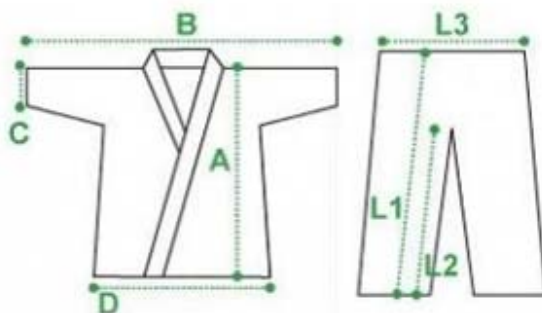

**Judo** - dla dzieci ( dorośli powinni mieć plecionkę)

itp.

**Kolor:** biały

*Uwaga:*

*Większość kimon kurczy się, stąd zalecamy prać kimono w temperaturze do 30 stopni C. Każde pranie powyżej tej temperatury będzie przyspieszało proces kurczenia się kimona. Kimona kurczą się tylko do pewnego stopnia i w zależności od ilości zastosowanego do produkcji materiału, wynieść mogą od 2 do 4cm a w niektórych sytuacjach sporadycznie nawet 5cm.*

Produkt posiada dodatkowe opcje:

**Rozmiar:** 100 cm , 110 cm , 120 cm , 130 cm , 140 cm , 150 cm , 160 cm , 170 cm , 180 cm , 190 cm

## Tabela Rozmiarów

K I M R O A N T O E	Rozmiary	A	B	C	D	L1	L2	L3
	100 cm	56	104	13	40	65	46	23/37
	110 cm	58	105	14	41	67	47	24/38
	120 cm	60	113	15	42	71	52	25/40
	130 cm	63	120	15	45	76	54	26/41
	140 cm	67	130	16	47	82	58	27/42
	150 cm	73	133	17	49	89	67	27/44
	160 cm	78	140	18	54	98	70	30/46
	170 cm	83	147	19	57	103	79	30/47
	180 cm	83	152	19	59	108	82	32/56
	190 cm	88	164	22	67	111	80	31/55
200 cm	94	171	22	70	119	84	33/60	