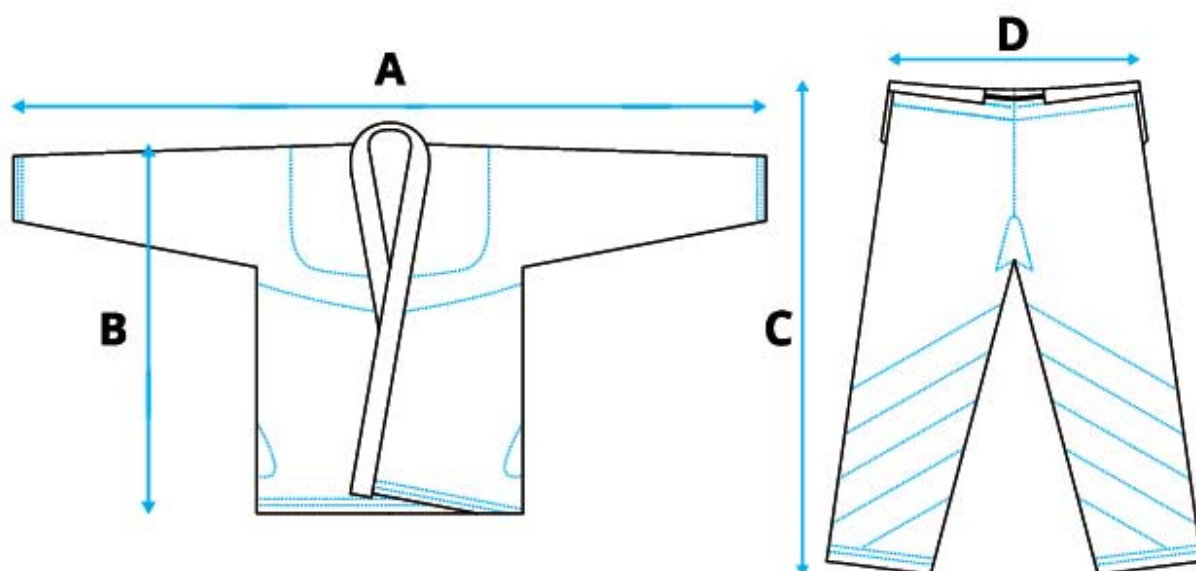

Rozmiar	A - Rozpiętość ramion	B - Długość buzy	C - Długość spodni	D - Szerokość spodni
A0	148 cm	72 cm	90 cm	50 cm
A1	160 cm	73 cm	93 cm	51 cm
A1L	164 cm	77 cm	95 cm	52 cm
A2	167 cm	78 cm	97 cm	52 cm
A2L	171 cm	80 cm	98 cm	53 cm
A3	176 cm	82 cm	101 cm	54 cm
A3L	180 cm	84 cm	104 cm	54 cm
A4	182 cm	84 cm	107 cm	57 cm
A5	192 cm	95 cm	118 cm	66 cm

Podane wymiary mierzone są na płasko, bez rozciągania.

Kimono jest wykonane z materiału pre-shrunk, jednak może ulec skurczeniu (głównie w rękawach) w granicach 3-4%, szczególnie podczas prania w wysokich temperaturach. Zalecamy pranie w 30 stopniach.