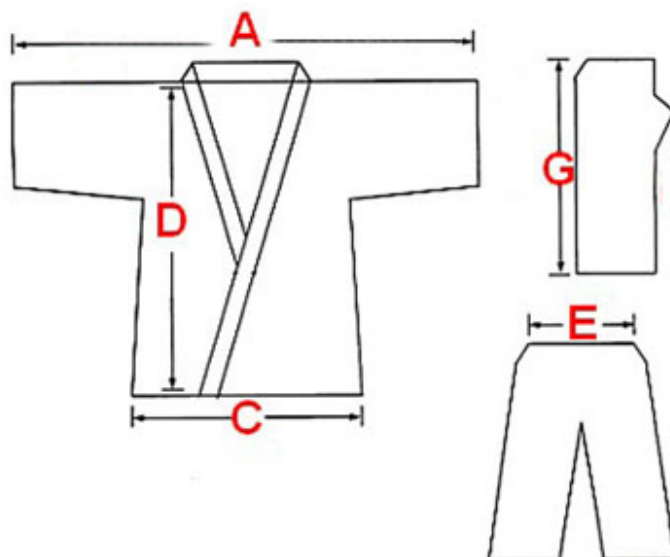

**Tabela rozmiarów
Kimono Karate Bushindo**

Rozmiar cm	120	130	140	150
A	115	124	134	141
C	48	51	53	56
D	63	67	73	77
E	28-44	28-46	30-48	33-50
G	74	80	86	93