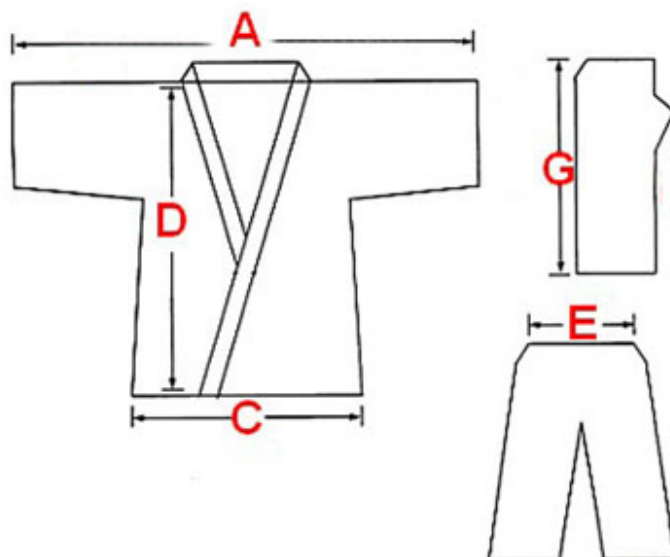

Judo - dla dzieci (dorośli powinni mieć plecionkę)

itp.

Uwaga:

Większość kimon kurczy się, stąd zalecamy prać kimono w temperaturze do 30 stopni C. Każde pranie powyżej tej temperatury będzie przyspieszało proces kurczenia się kimona. Kimona kurczą się tylko do pewnego stopnia i w zależności od ilości zastosowanego do produkcji materiału, wynieść mogą od 2 do 4cm a w niektórych sytuacjach sporadycznie nawet 5cm.

Produkt posiada dodatkowe opcje:

Rozmiar: 120 cm , 140 cm

Tabela Rozmiarów

**Tabela rozmiarów
Kimono Karate Bushindo**

Rozmiar cm	120	130	140	150
A	115	124	134	141
C	48	51	53	56
D	63	67	73	77
E	28-44	28-46	30-48	33-50
G	74	80	86	93