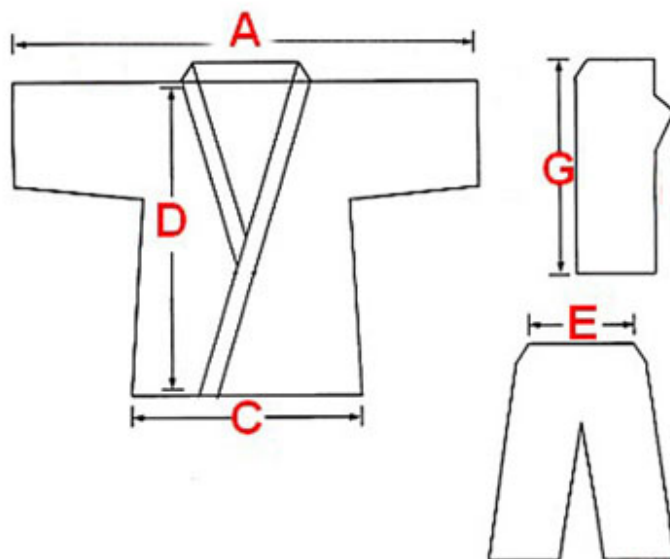

Judo - dla dzieci (dorośli powinni mieć plecionkę)

itp.

Uwaga:

Większość kimon kurczy się, stąd zalecamy prać kimono w temperaturze do 30 stopni C. Każde pranie powyżej tej temperatury będzie przyspieszało proces kurczenia się kimona. Kimona kurczą się tylko do pewnego stopnia i w zależności od ilości zastosowanego do produkcji materiału, wynieść mogą od 2 do 4cm a w niektórych sytuacjach sporadycznie nawet 5cm.

Produkt posiada dodatkowe opcje:

Rozmiar: 120 cm , 130 cm , 140 cm

Tabela Rozmiarów

**Tabela rozmiarów
Kimono Karate Bushindo**

Rozmiar cm	120	130	140	150
A	115	124	134	141
C	48	51	53	56
D	63	67	73	77
E	28-44	28-46	30-48	33-50
G	74	80	86	93