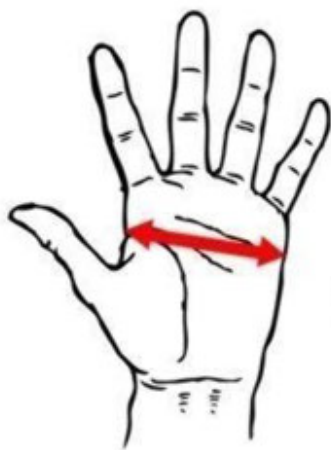

Produkt posiada dodatkowe opcje:

Rozmiar: S/M , L/XL

Tabela Rozmiarów

SZEROKOŚĆ DŁONI	ROZMIAR RĘKAWICY
7 cm - 9,6 cm	M
9,7 cm - 13 cm	L

Zmierz dłoń od wewnętrznej części
w miejscu w którym pokazano